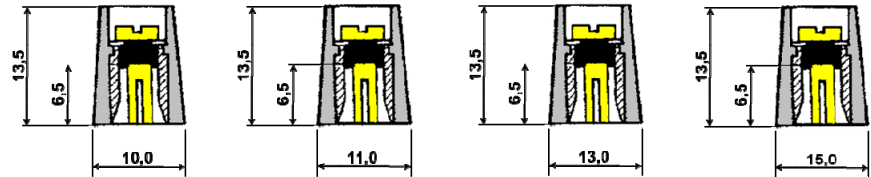

Ausführung / *construction*: Alphaknob

Rundknopf / *roundknob*: 10, 11 or 13 mm

Bauhöhe / *stack height*:: 13,5 mm

Wahlweise mit Spannzange oder Achsaufnahme für \varnothing 6 mm und 18 Zähnen
Optional with collet chuck or for shafts with \varnothing 6 mm and 18 teeth

Typ <i>type</i>	Alphaknob 10 Rundknopf 10 mm <i>roundknob 10 mm</i>	Alphaknob 11 Rundknopf 11 mm <i>roundknob 11 mm</i>	Alphaknob 13 Rundknopf 13 mm <i>roundknob 13 mm</i>	Alphaknob 15 Rundknopf 15 mm <i>roundknob 15 mm</i>
Rundknopf Spannzange 4 mm, schwarz <i>roundknob collet chuck 4 mm, black</i>	S100-400-1	S110-400-1	S130-400-1	
Rundknopf für 6 mm / 18 Zähne, schwarz <i>roundknob for 6 mm / 18 teeth, black</i>	S100-618-1	S110-618-1	S130-618-1	
Rundknopf Spannzange 6 mm, schwarz <i>roundknob collet chuck 6 mm, black</i>			S130-600-1	S150-600-1
Rundknopf Spannzange 4 mm, grau <i>roundknob collet chuck 4 mm, grey</i>	S100-400-2	S110-400-2	S130-400-2	
Rundknopf für 6 mm / 18 Zähne, grau <i>roundknob for 6 mm / 18 teeth, grey</i>	S100-618-2	S110-618-2	S130-618-2	
Rundknopf Spannzange 6 mm, grau <i>roundknob collet chuck 6 mm, grey</i>			S130-600-2	
Farbe / Strich, color / line	Lieferbare Deckelausführungen / caps			
Schwarz / weiß, black / white	C100-1	C110-1	C130-1	C130-1
Grau / schwarz, grey / black	C100-2	C110-2	C130-2	
Hellgrau / schwarz, light grey / black	C100-3	C110-3	C130-3	
Cream / schwarz, cream / black	C100-4	C110-4		
Beige / schwarz, beige, black	C100-5	C110-5		
Rot / weiß, red / white	C100-6	C110-6	C130-6	
Orange / weiß, orange / white	C100-7	C110-7		
Ultramarin / weiß, ultramarine / white	C100-8	C110-8		
Hellblau / weiß, light blue / white	C100-9	C110-9		
Grün / weiß, green / white	C100-10	C110-10	C130-10	
Gelb / schwarz, yellow / black	C100-11	C110-11	C130-11	
Braun / weiß, brown / white	C100-12	C110-12		
Hellgrün / weiß, light green / white	C100-13	C110-13		
Blau / weiß, blue / white	C100-14	C110-14	C130-14	